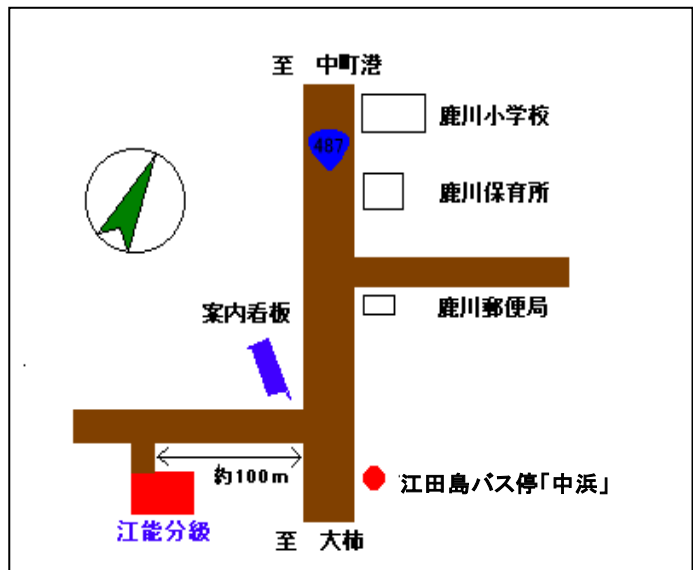

16 交通案内

- ・江田島バス停「中浜」から 徒歩5分
- ・音戸大橋から車で 約30分
- ・早瀬大橋から車で 約15分
- ・中町港から車で 約10分
- ・高田港から車で 約15分

広島県立呉特別支援学校 江能分級

〒737-2302

広島県江田島市能美町鹿川3406-3

TEL&FAX (0823) 45-5120