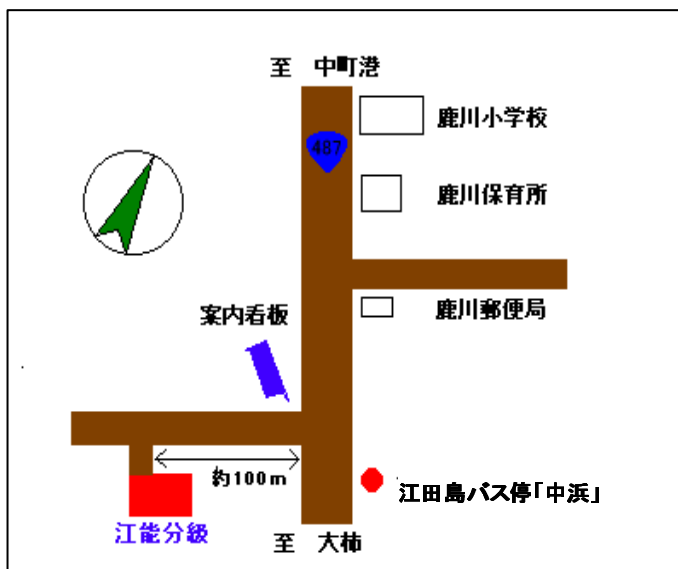

交通案内

- 江田島バス停「中浜」から 徒歩5分
- 音戸大橋から車で 約30分
- 早瀬大橋から車で 約15分
- 中町港から車で 約10分
- 高田港から車で 約15分

広島県立呉特別支援学校 江能分級

〒737-2302

広島県江田島市能美町鹿川3406-3

TEL&FAX (0823)45-5120

ホームページ <http://www.kure-sh.hiroshima-c.ed.jp/enouhp/enou.htm>